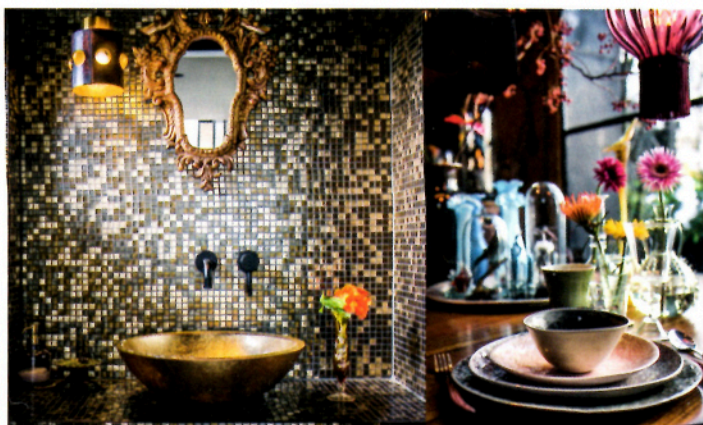

BRECHT MURRÉ ATELIER

Mijn interieurs ontstaan op gevoel. In overleg met mijn opdrachtgevers ontstaat er geleidelijk een sfeer. Bijzondere of juist heel gewone meubels, accessoires en kleurgebruik zijn de belangrijkste componenten die doen lijken alsof de bewoners er al jaren wonen.

Brecht Murré Atelier, Laren
brechtmurreatelier.nl